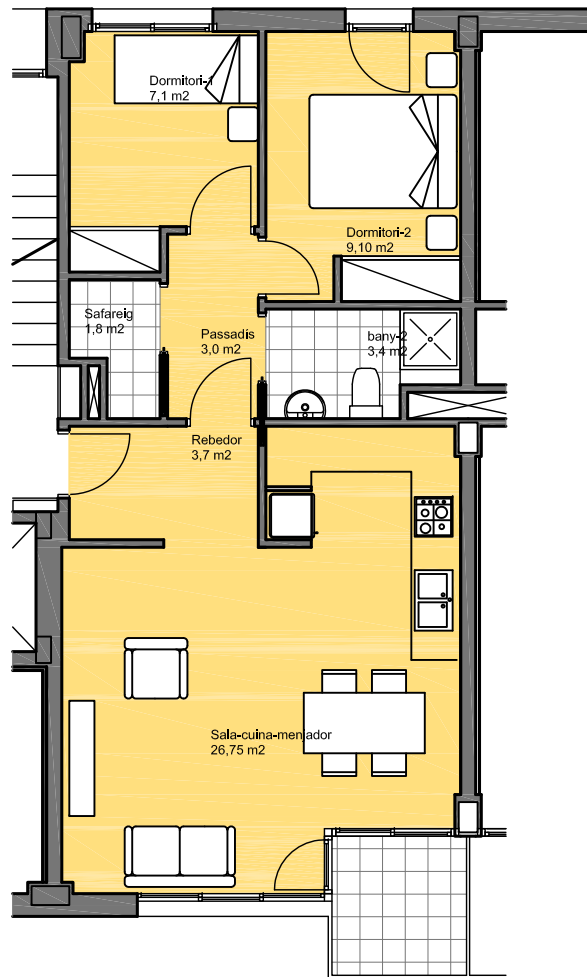

EDIFICIO RONDA NORD 13
SANT FELIU DE GUÍXOLS

PLANTA DE VIVIENDA TIPO DOS HABITACIONES

Superficie útil: 54,85 m²

Superficie construida: 63,33 m²

Superficie de terrazas: 3,25 m²