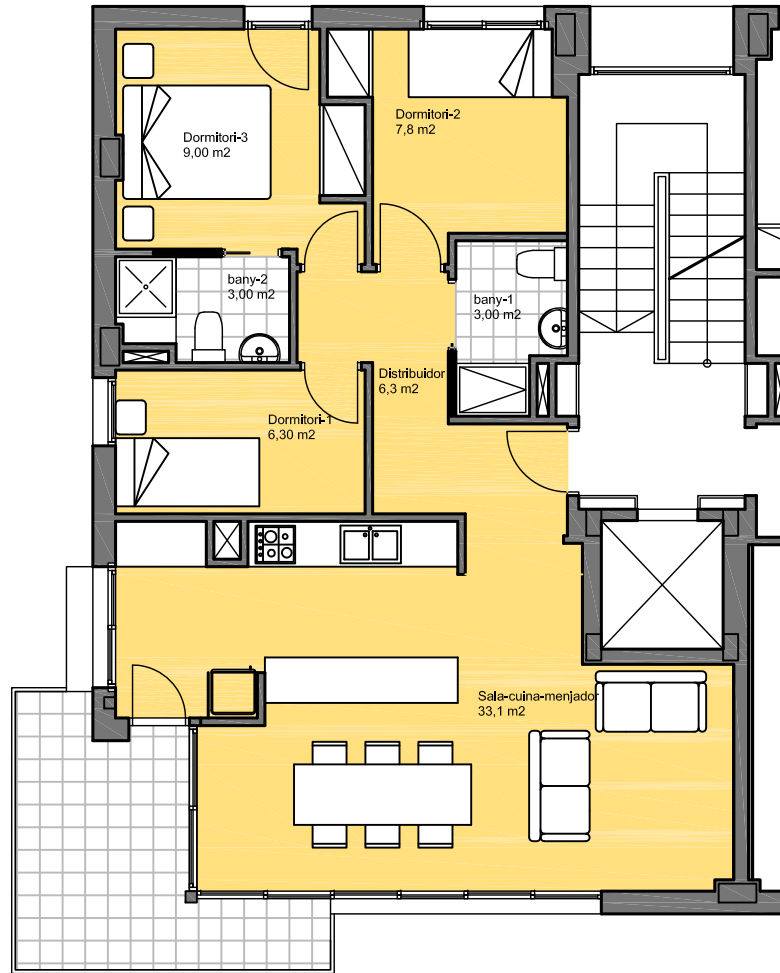

EDIFICIO RONDA NORD 13

SANT FELIU DE GUÍXOLS

PLANTA DE VIVIENDA TIPO 3 HABITACIONES

Superficie útil: 68,50 m<sup>2</sup>

Superficie construida: 81,43 m<sup>2</sup>

Superficie de terrazas: 8,20 m<sup>2</sup>